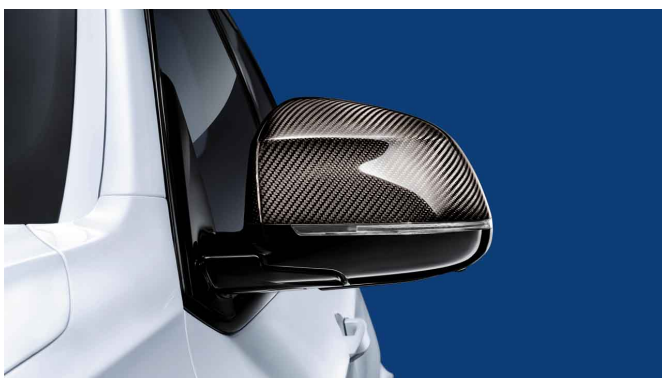

M Performance Aussenspiegelkappe Carbon X3 LCI, X4, X5, X6 (F25N, F26, F15, F16)